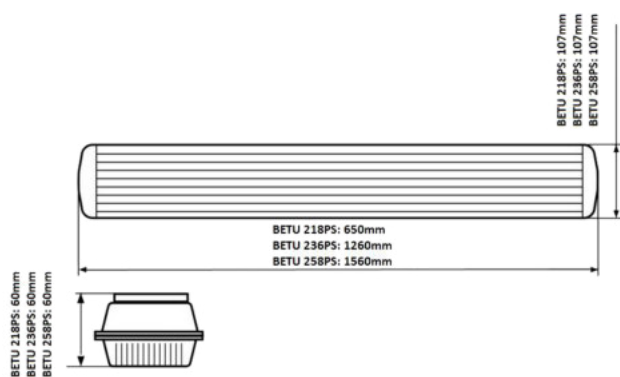

základna, spony: plast ABS
difuzor: polystyren (PS)