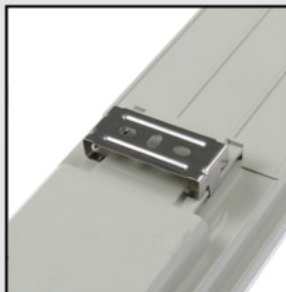

IP65 BETU

prachotěsné svítidlo pro LED trubice T8
s jednostranným napájením
60cm, 120cm, 150cm

Difuzor je upevněn zacvakávacími klipsy pro snadnou výměnu trubic.

Nacvakávací držáky usnadňují připevnění k podkladu.

Voděodolná průchodka slouží k přivedení kabelů napájení, případně lze použít záslepku obsaženou v balení.

Průchodku pro druhou stranu svítidla lze dokoupit samostatně.

NÁZEV	KÓD	DĚLKA TRUBIC	PATICE
180-265VAC 50/60Hz			
BETU 218PS	015301	2 x T8 60cm	G13
BETU 236PS	015302	2 x T8 120cm	G13
BETU 258PS	015303	2 x T8 150cm	G13

URČENÍ:

Místa se zvýšenou prašností a vlhkostí.

základna, spony: plast ABS
difuzor: polystyren (PS)